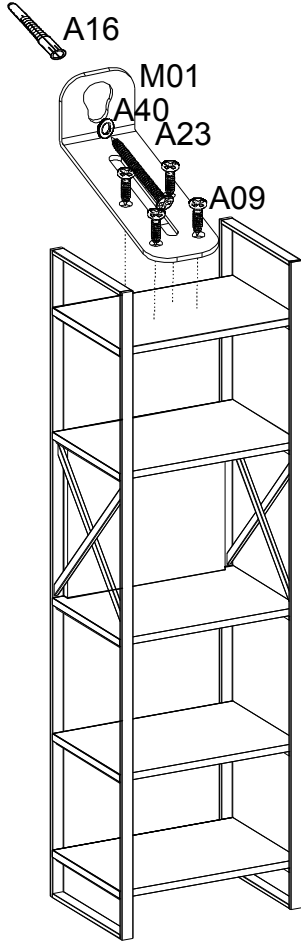

1100008983

20x

5X16 İNCE PUL

1100015136

1x

A09 - 3,5X16

1100008979

4x

## Disassembled Parts Demonte Parçalar

**1**

16x

**2**

**3**

**4**

**5**

**DİKKAT!**  
Dübel montajı öncesinde duvar tipini kontrol ediniz. Dübel çapıyla eşit çapta matkap ile duvar delinir. (08mm) Üniversal plastik dübel gene amaçlı kullanımı sağlar. 2 aşamalı montaj gerektirir. Montaj yapılacak duvar tipine göre dübel değişiklik gösterebilir.