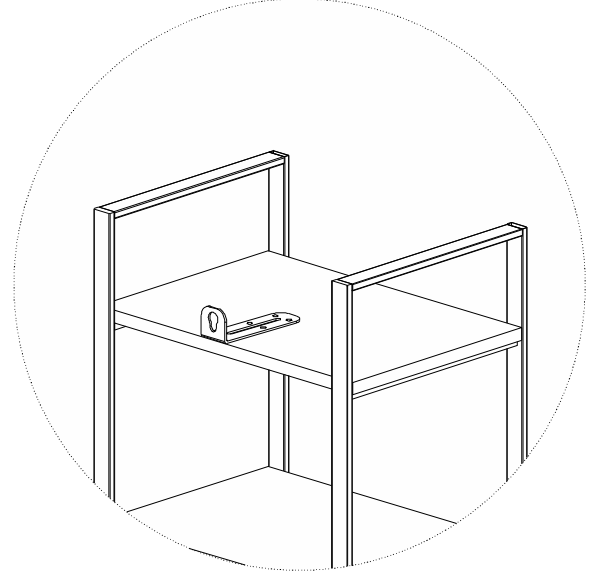

## Disassembled Parts Demonte Parçalar

**1**

16x

**2**

**3**

**4**

**5**

**DİKKAT!**  
Dübel montajı öncesinde duvar tipini kontrol ediniz. Dübel çapıyla eşit çapta matkap ile duvar delinir. (08mm) Üniversal plastik dübel gene amaçlı kullanımı sağlar. 2 aşamalı montaj gerektirir. Montaj yapılacak duvar tipine göre dübel değişiklik gösterebilir.