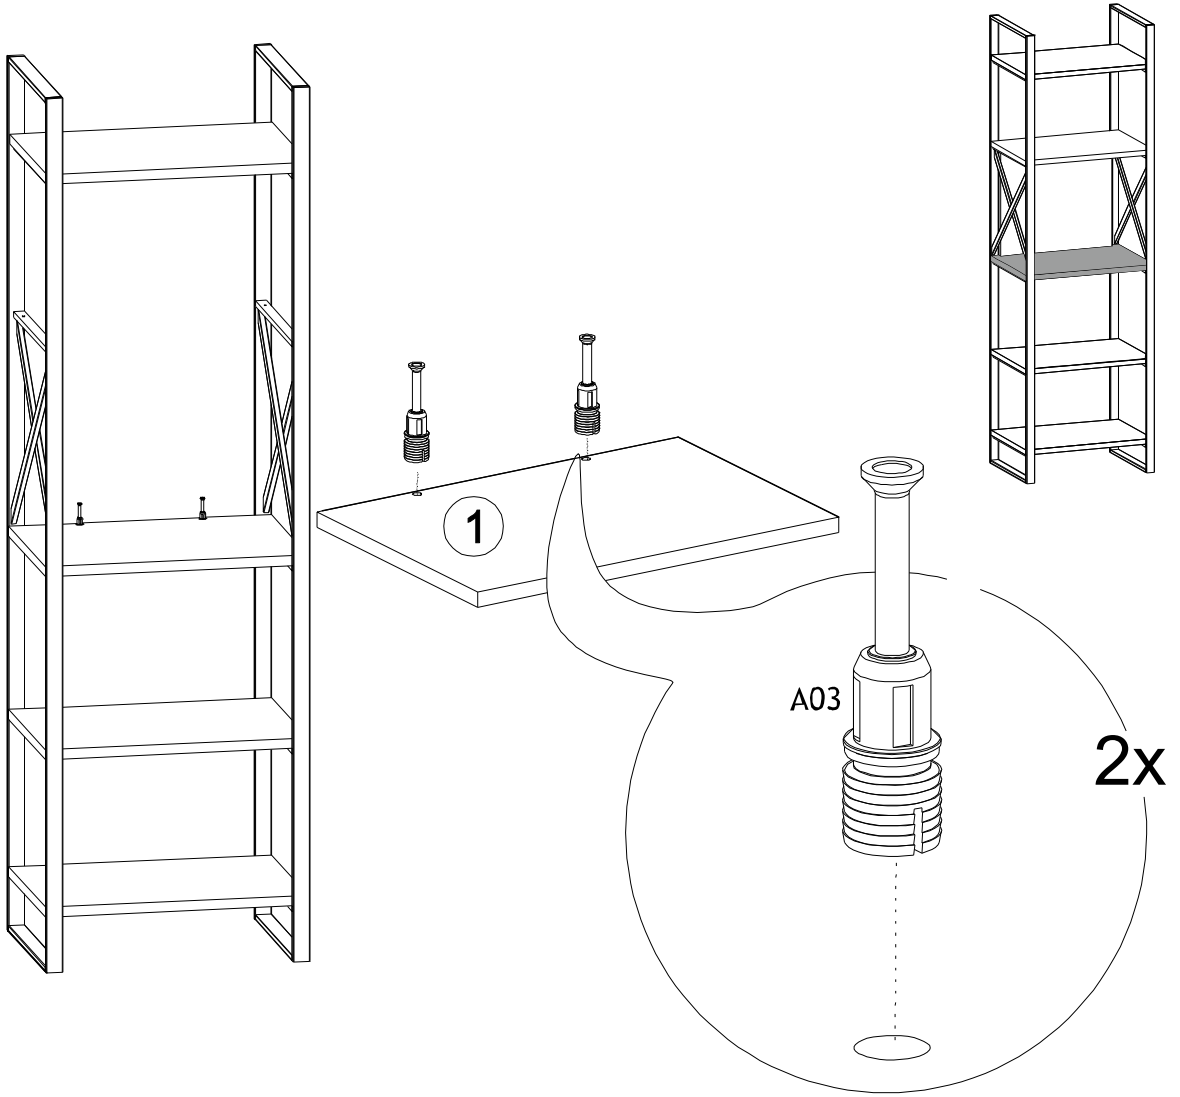

## Disassembled Parts Demonte Parçalar

**1**

16x

**2**

**3**

**4**

**5**

**DİKKAT!**  
Dübel montajı öncesinde duvar tipini kontrol ediniz. Dübel çapıyla eşit çapta matkap ile duvar delinir. (08mm) Üniversal plastik dübel gene amaçlı kullanımı sağlar. 2 aşamalı montaj gerektirir. Montaj yapılacak duvar tipine göre dübel değişiklik gösterebilir.

**CAUTION!**  
Check the Wall type before installation of dowel. Wall is drilled with equal diameter of dowel.(08mm) Universal Plastic Dowel provides the general purpose usage. Requires two stages assembly.  
Dowel can be different type according to the wall type. (e.g. Plaster Sheet Partition Wall, Gas Concrete, Hollow Brick Wall) If required, use appropriate dowels and screws.