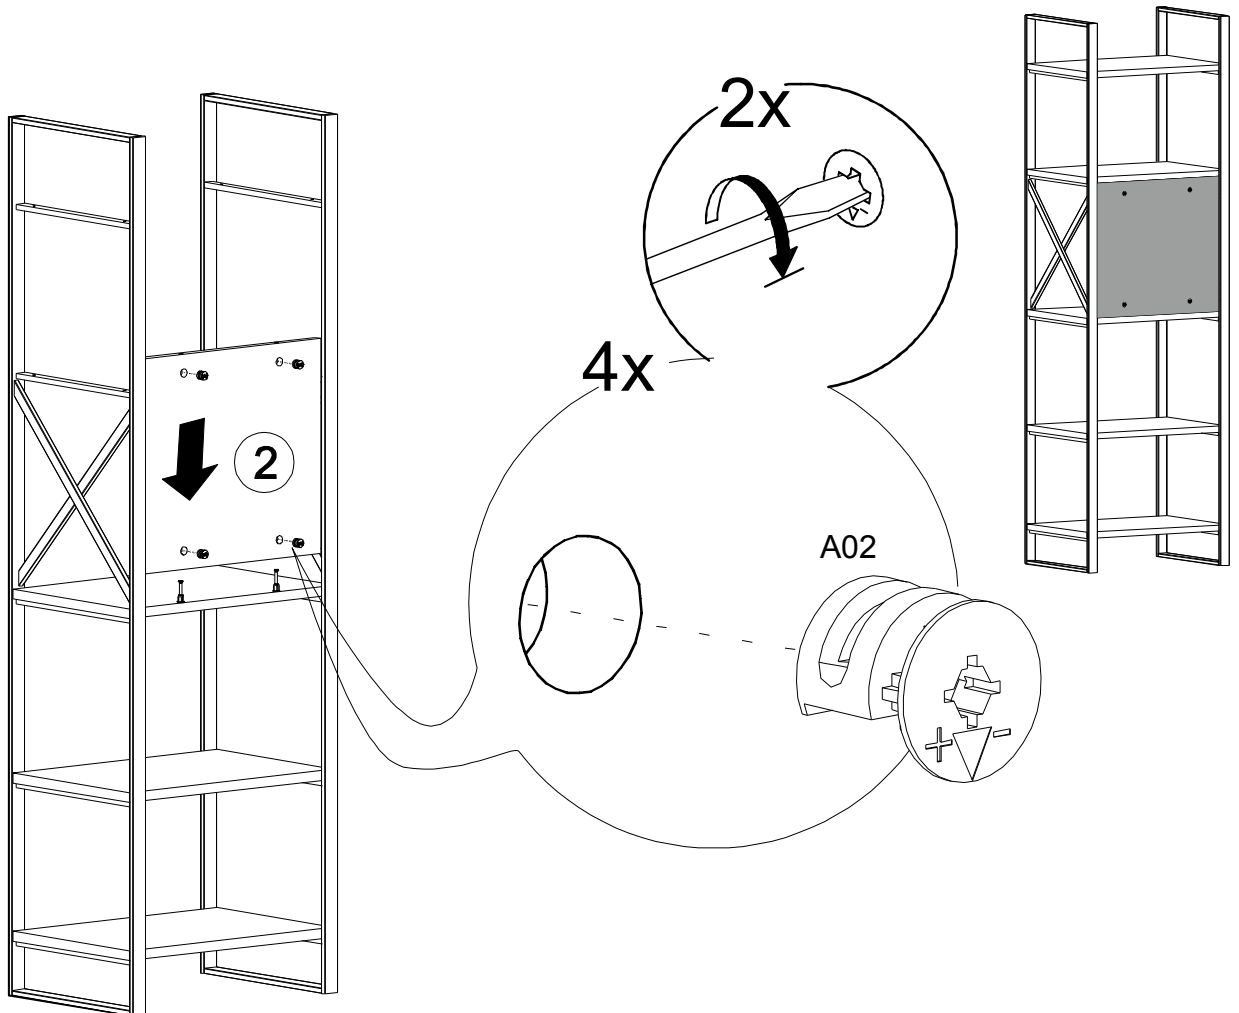

## Disassembled Parts Demonte Parçalar

**1**

16x

**2**

**3**

**4**

**5**

**DİKKAT!**  
Dübel montajı öncesinde duvar tipini kontrol ediniz. Dübel çapıyla eşit çapta matkap ile duvar delinir. (08mm) Üniversal plastik dübel gene amaçlı kullanımı sağlar. 2 aşamalı montaj gerektirir. Montaj yapılacak duvar tipine göre dübel değişiklik gösterebilir.

**CAUTION!**  
Check the Wall type before installation of dowel. Wall is drilled with equal diameter of dowel.(08mm) Universal Plastic Dowel provides the general purpose usage. Requires two stages assembly.  
Dowel can be different type according to the wall type. (e.g. Plaster Sheet Partition Wall, Gas Concrete, Hollow Brick Wall) If required, use appropriate dowels and screws.