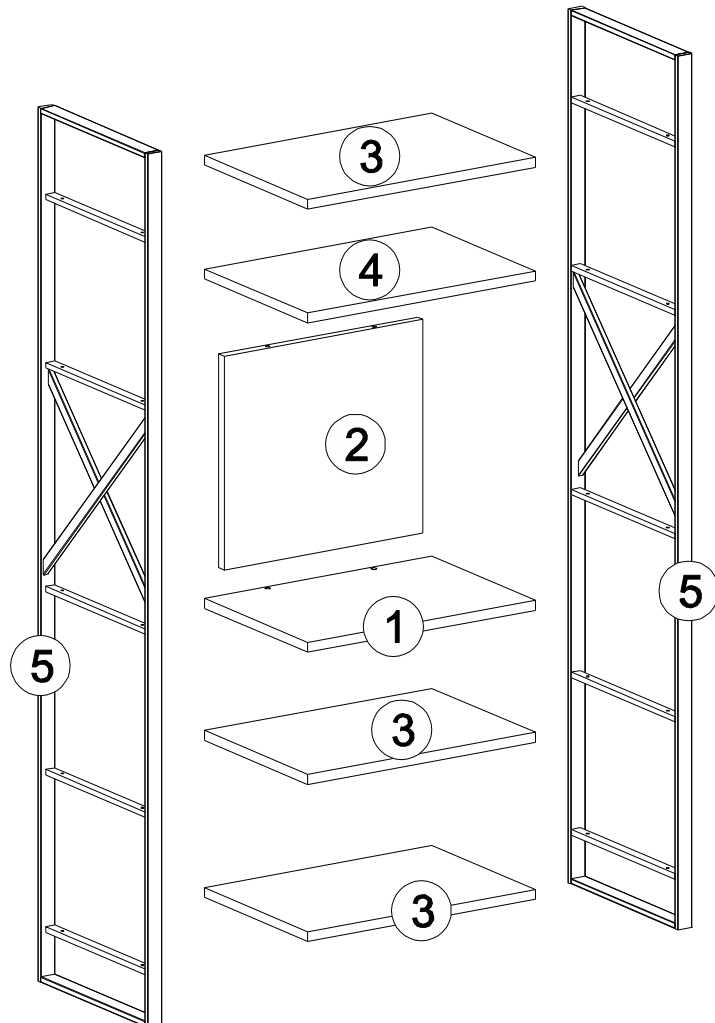

## Disassembled Parts Demonte Parçalar

**1**

16x

**2**

**3**

**4**

**5**

**DİKKAT!**  
Dübel montajı öncesinde duvar tipini kontrol ediniz. Dübel çapıyla eşit çapta matkap ile duvar delinir. (08mm) Üniversal plastik dübel gene amaçlı kullanımı sağlar. 2 aşamalı montaj gerektirir. Montaj yapılacak duvar tipine göre dübel değişiklik gösterebilir.