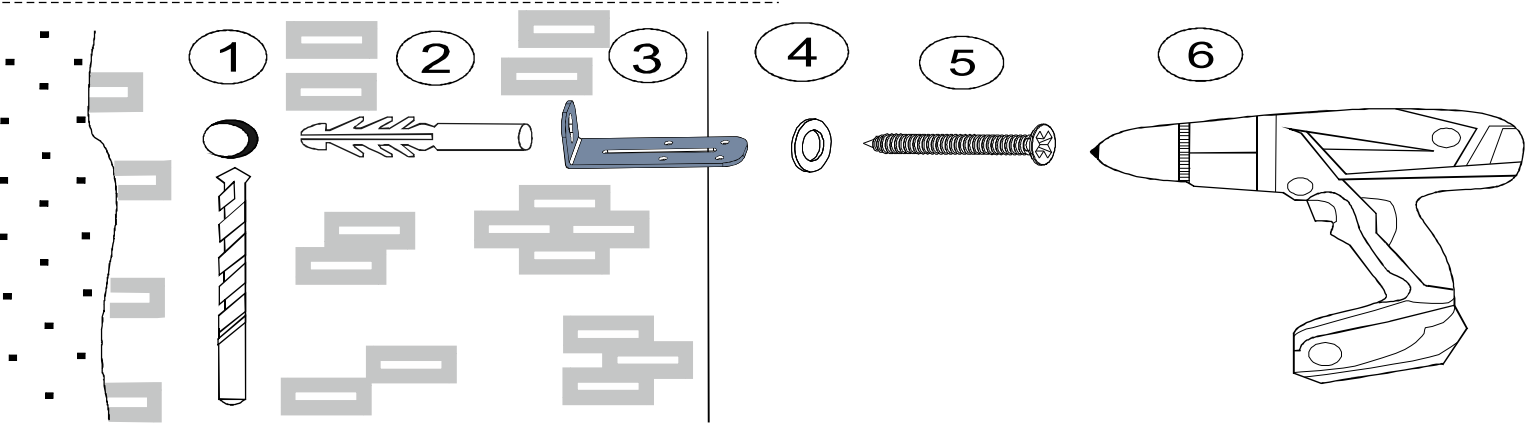

## Disassembled Parts Demonte Parçalar

**1**

16x

**2**

**3**

**4**

**5**

**DİKKAT!**  
Dübel montajı öncesinde duvar tipini kontrol ediniz. Dübel çapıyla eşit çapta matkap ile duvar delinir. (08mm) Üniversal plastik dübel gene amaçlı kullanımı sağlar. 2 aşamalı montaj gerektirir. Montaj yapılacak duvar tipine göre dübel değişiklik gösterebilir.