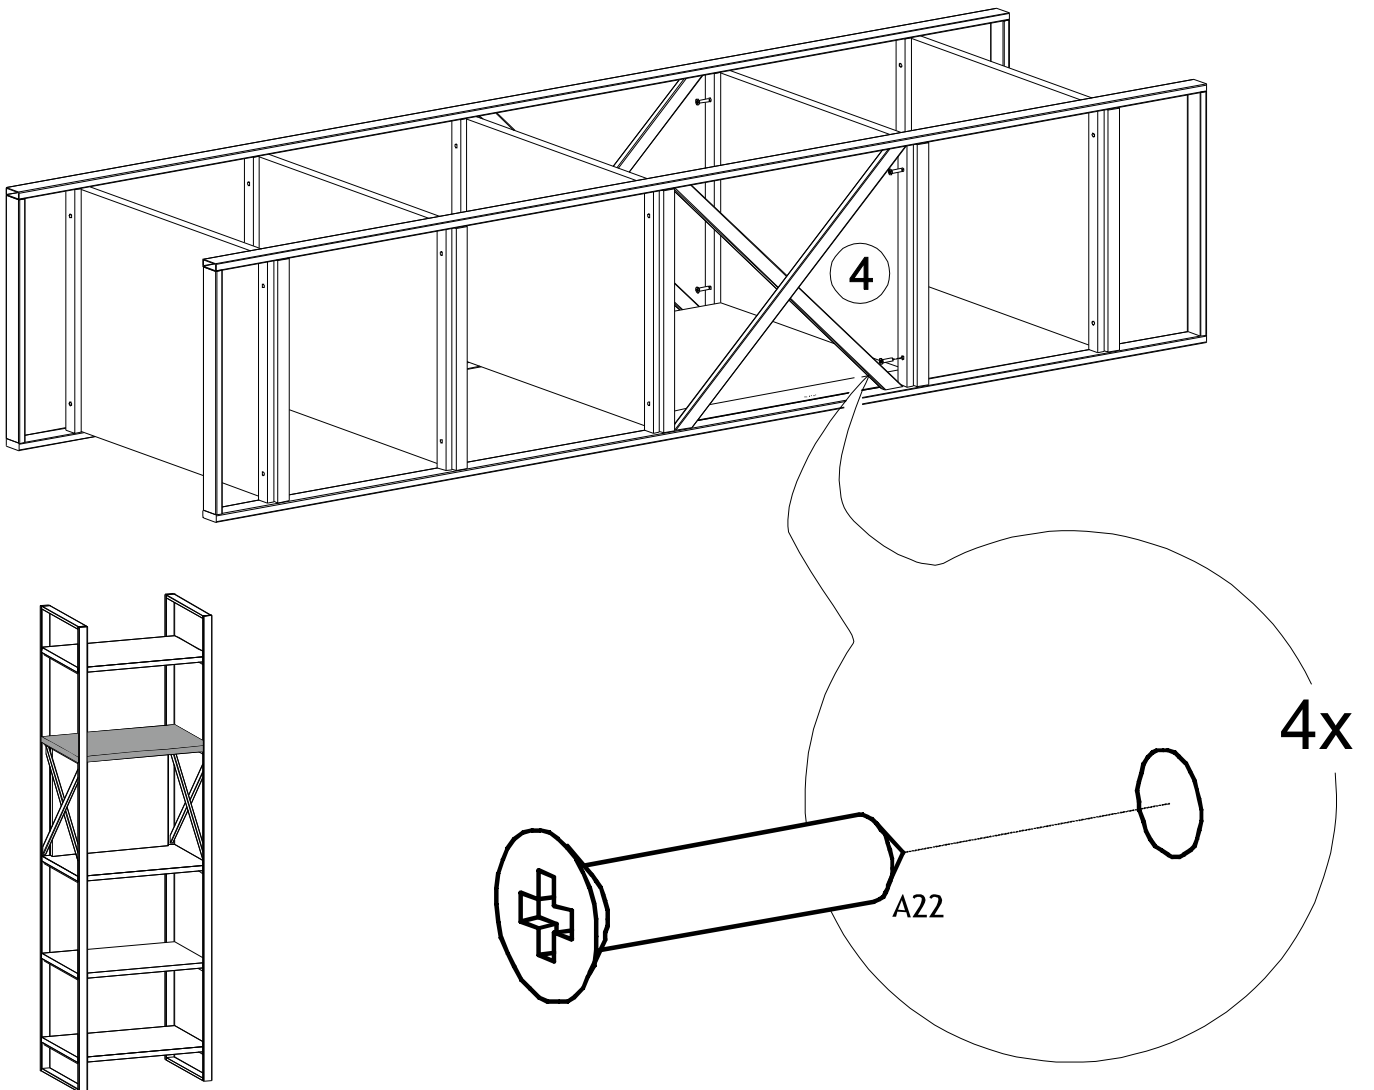

## Disassembled Parts Demonte Parçalar

**1**

16x

**2**

**3**

**4**

**5**

**DİKKAT!**  
Dübel montajı öncesinde duvar tipini kontrol ediniz. Dübel çapıyla eşit çapta matkap ile duvar delinir. (08mm) Üniversal plastik dübel gene amaçlı kullanımı sağlar. 2 aşamalı montaj gerektirir. Montaj yapılacak duvar tipine göre dübel değişiklik gösterebilir.

**CAUTION!**  
Check the Wall type before installation of dowel. Wall is drilled with equal diameter of dowel.(08mm) Universal Plastic Dowel provides the general purpose usage. Requires two stages assembly.  
Dowel can be different type according to the wall type. (e.g. Plaster Sheet Partition Wall, Gas Concrete, Hollow Brick Wall) If required, use appropriate dowels and screws.