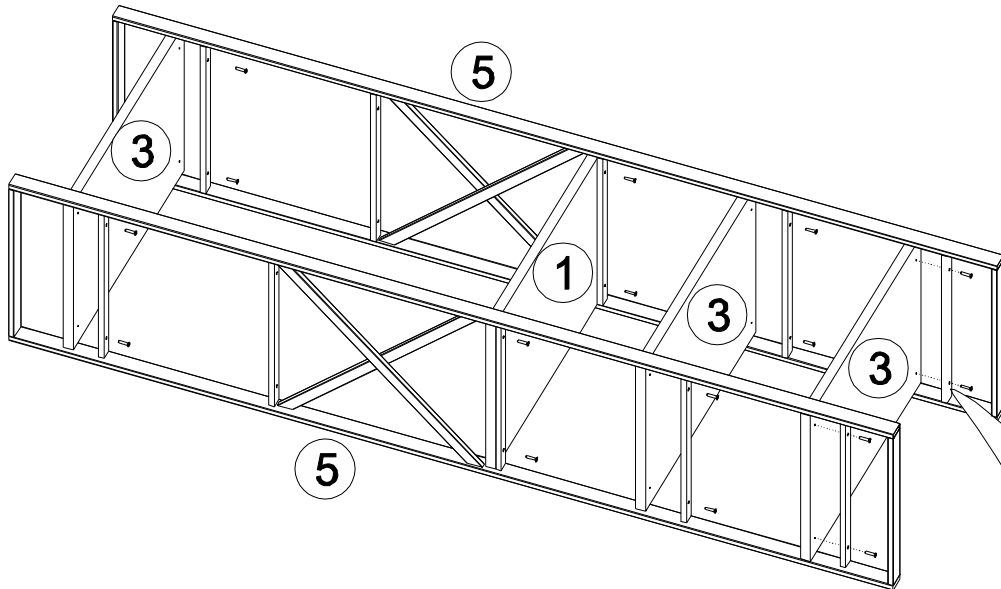

## Disassembled Parts Demonte Parçalar

**1**

16x

**2**

**3**

**4**

**5**

**DİKKAT!**  
Dübel montajı öncesinde duvar tipini kontrol ediniz. Dübel çapıyla eşit çapta matkap ile duvar delinir. (08mm) Üniversal plastik dübel gene amaçlı kullanımı sağlar. 2 aşamalı montaj gerektirir. Montaj yapılacak duvar tipine göre dübel değişiklik gösterebilir.