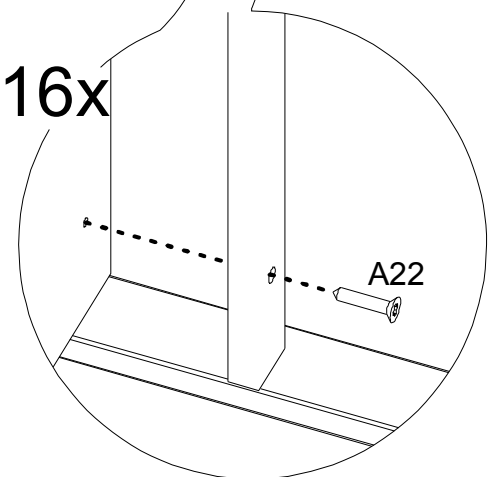

## Disassembled Parts Demonte Parçalar

**1**

16x

**2**

**3**

**4**

**5**

**DİKKAT!**  
Dübel montajı öncesinde duvar tipini kontrol ediniz. Dübel çapıyla eşit çapta matkap ile duvar delinir. (08mm) Üniversal plastik dübel gene amaçlı kullanımı sağlar. 2 aşamalı montaj gerektirir. Montaj yapılacak duvar tipine göre dübel değişiklik gösterebilir.

**CAUTION!**  
Check the Wall type before installation of dowel. Wall is drilled with equal diameter of dowel.(08mm) Universal Plastic Dowel provides the general purpose usage. Requires two stages assembly.  
Dowel can be different type according to the wall type. (e.g. Plaster Sheet Partition Wall, Gas Concrete, Hollow Brick Wall) If required, use appropriate dowels and screws.