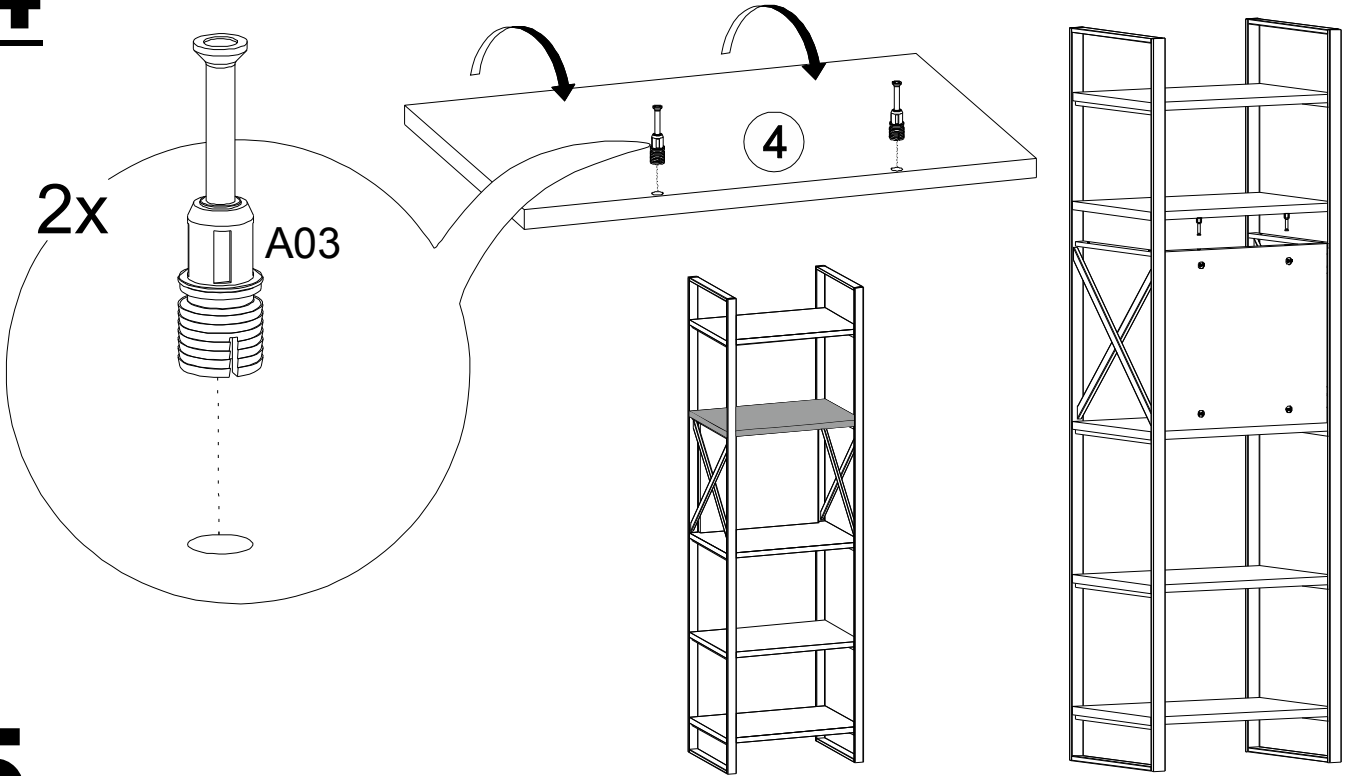

## Disassembled Parts Demonte Parçalar

**1**

16x

**2**

**3**

**4**

**5**

**DİKKAT!**  
Dübel montajı öncesinde duvar tipini kontrol ediniz. Dübel çapıyla eşit çapta matkap ile duvar delinir. (08mm) Üniversal plastik dübel gene amaçlı kullanımı sağlar. 2 aşamalı montaj gerektirir. Montaj yapılacak duvar tipine göre dübel değişiklik gösterebilir.

**CAUTION!**  
Check the Wall type before installation of dowel. Wall is drilled with equal diameter of dowel.(08mm) Universal Plastic Dowel provides the general purpose usage. Requires two stages assembly.  
Dowel can be different type according to the wall type. (e.g. Plaster Sheet Partition Wall, Gas Concrete, Hollow Brick Wall) If required, use appropriate dowels and screws.